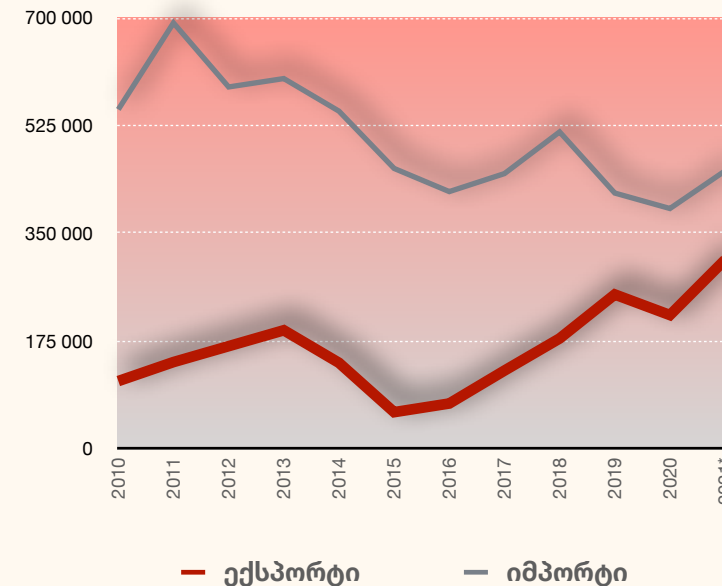

მოსახლეობა (მლნ)	2020
საქართველო	3.7
უკრაინა	44.1

მშპ ერთ სულზე (აშშ დოლარი)	2020
საქართველო	4 247.9
უკრაინა	3 653.1

მშპ ერთ სულზე PPP (საერთაშორისო დოლარი)	2020
საქართველო	14 863.0
უკრაინა	13 056.7

ინფლაცია (%)	2020
საქართველო	5.2
უკრაინა	2.7

უმუშევრობა (%)	2020
საქართველო	18.5
უკრაინა	9.48

მშპ (მლრდ აშშ დოლარი)	2020
საქართველო	15.7
უკრაინა	151.5

**ფულადი გზავნილები - უკრაინა (ათასი აშშ დოლარი)**

**საგარეო ვაჭრობის მაჩვენებლები 2010-2020 (ათასი აშშ დოლარი)**