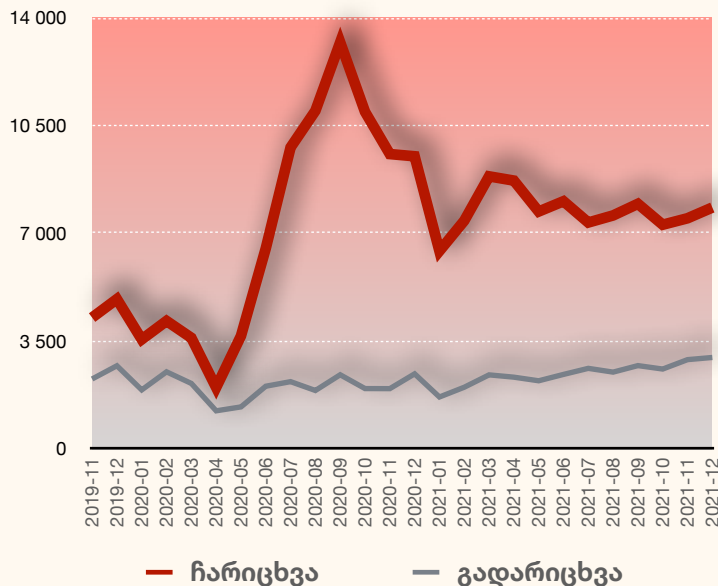

მოსახლეობა (მლნ)	2020
საქართველო	3.7
უკრაინა	44.1

მშპ ერთ სულზე (აშშ დოლარი)	2020
საქართველო	4 247.9
უკრაინა	3 653.1

მშპ ერთ სულზე PPP (საერთაშორისო დოლარი)	2020
საქართველო	14 863.0
უკრაინა	13 056.7

ინფლაცია (%)	2020
საქართველო	5.2
უკრაინა	2.7

უმუშევრობა (%)	2020
საქართველო	18.5
უკრაინა	9.48

მშპ (მლრდ აშშ დოლარი)	2020
საქართველო	15.7
უკრაინა	151.5

**ფულადი გზავნილები - უკრაინა (ათასი აშშ დოლარი)**

**საგარეო ვაჭრობის მაჩვენებლები 2010-2020 (ათასი აშშ დოლარი)**

**2021 წლის წინასწარი მონაცემებით უკრაინა წარმოდგენილია ათ უმსხვილეს სავაჭრო პარტნიორ ქვეყანას შორის იმპორტის 4.5%-იანი და ექსპორტის 7.2%-იანი წილით.**

წყარო: საქართველოს სტატისტიკის ეროვნული სამსახური